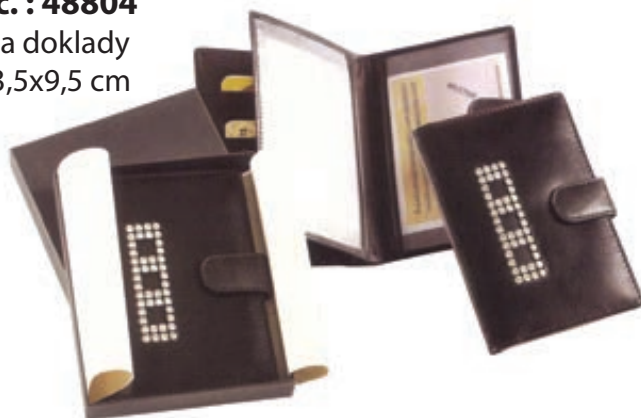

Položka č. : 48805

Dámská peněženka
rozměr: 13x8,5 cm

Položka č. : 48802

Pouzdro na vizitky
rozměr: 10x7 cm

Položka č. : 48804

Pouzdro na doklady
rozměr: 13,5x9,5 cm

Položka č. : 49904

Pouzdro na doklady
rozměr: 13,5x9,5 cm

Položka č. : 48804

Dámská peněženka
rozměr: 12x10,5 cm

Položka č. : 48866

Kosmetická etue
rozměr: 16x9x7 cm

Položka č. : 48801

Diář A6
rozměr: 20x13x3 cm

Položka č. : 47701

Diář A6
rozměr: 20x13x3 cm